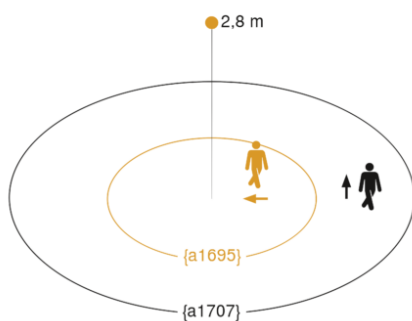

IS 2360-3 ECO 24m white

Motion detector

IS 2360-3 ECO 24m white

EAN: 4007841 057770

E-No: 535954100

neva lux

ILLUSTRATIONS

Mögliche Montagehöhe: 2,50 m – 6,00 m