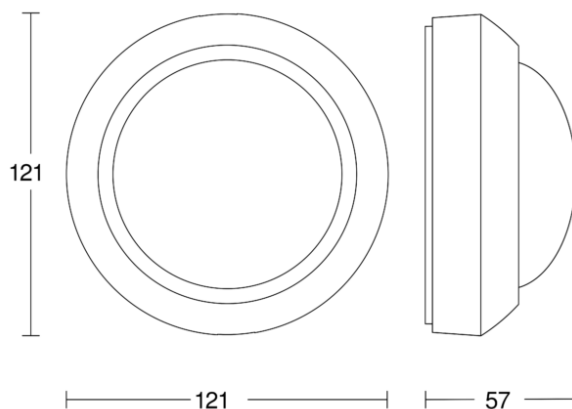

IS 2360-3 ECO 24m white

Motion detector

IS 2360-3 ECO 24m white

EAN: 4007841 057770

E-No: 535954100

neva lux

ILLUSTRATIONS

Mögliche Montagehöhe: 2,50 m – 6,00 m

Orange: radial

Schwarz: tangential