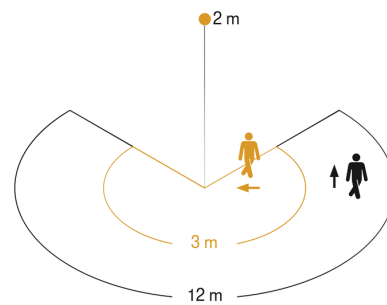

Mögliche Montagehöhe: 1,80 m – 6,00 m

Orange: radial

Schwarz: tangential

Sensorerfassungsbereiche

Lichtverteilungskurven

L400

Klassische Sensor-Aussenleuchte

L 400 S schwarz