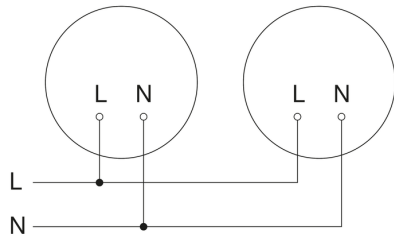

Lichtverteilungskurven

SCHALTBILDER

Schaltplan Slave / Funk-Master Vernetzung