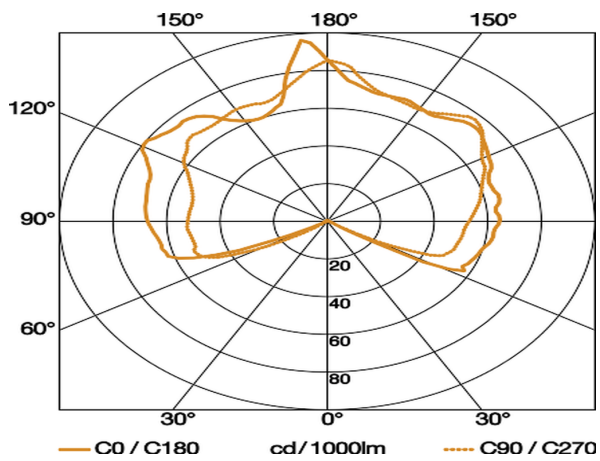

L400

Klassische Sensor-Aussenleuchte

L 400 S schwarz

EAN: 4007841 611019

E-Nummer: 924360009

neva
lux

TECHNISCHE DATEN

Netzanschluss	220 – 240 V / 50 – 60 Hz	Elektronische Skalierbarkeit	Nein
Einstellungen via	Potis	Mechanische Skalierbarkeit	Nein
Mit Fernbedienung	Nein	Reichweite Radial	r = 3 m (19 m ²)
Abmessungen (L x B x H)	250 x 215 x 336 mm	Reichweite Tangential	r = 12 m (302 m ²)
Sensortechnologie	Passiv Infrarot	Dämmerungsschalter	Ja
Vernetzung	Nein	Dämmerungseinstellung	2 – 2000 lx
Slavebetrieb einstellbar	Nein	Zeiteinstellung	5 s – 15 Min.
Anwendung, Ort	Aussenbereich	Grundlichtfunktion	Ja
Anwendung, Raum	Aussenbereich Hauseingang Rund ums Haus Terrasse / Balkon Hof & Einfahrt	Grundlichtfunktion in Prozent	0 – 50 %
Montageort	Wand	Grundlichtfunktion Prozent, von	0 %
Montageart	Aufputz	Leistung	60 W
Montagehöhe	1,80 – 6,00 m	Softlichtstart	Ja
optimale Montagehöhe	2 m	Dauerlicht	schaltbar, 4 h
Montagehöhe max	6,00 m	Schlagfestigkeit	IK03
Leistung	60 W	Schutzart	IP44
Eigenverbrauch	0,8 W	Schutzklasse	II
Mit Leuchtmittel	Nein	Umgebungstemperatur	-20 – 40 °C
Leuchtmittel	Allgebrauchslampe	Werkstoff des Gehäuses	Kunststoff
Sockel	E27	Werkstoff der Abdeckung	Glas transparent
Mit Bewegungsmelder	Ja	Herstellergarantie	5 Jahre
Öffnungswinkel	180 °	Abdeckmaterial Lieferumfang	Abdeckschalen
Unterkriechschutz	Ja		
segmentweise Ausblendung	Ja		

Mögliche Montagehöhe: 1,80 m – 6,00 m

Orange: radial

Schwarz: tangential

Sensorerfassungsbereiche

Lichtverteilungskurven

L400

Klassische Sensor-Aussenleuchte

L 400 S schwarz