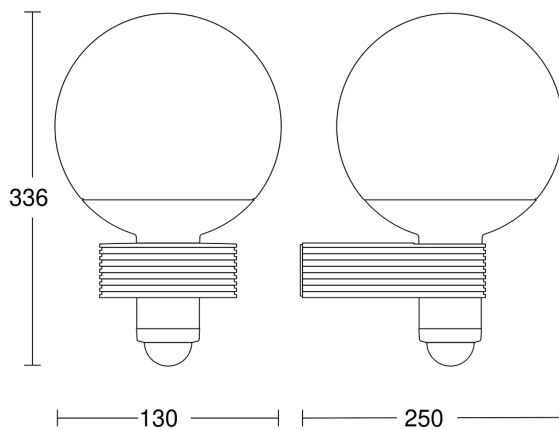

L400

Klassische Sensor-Aussenleuchte

L 400 S schwarz

EAN: 4007841 611019

E-Nummer: 924360009

neva lux

ILLUSTRATIONEN