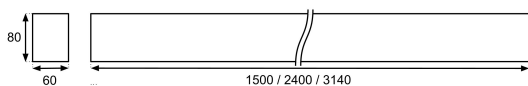

ILLUSTRATIONEN

Technische Zeichnung