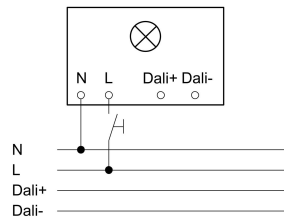

## TECHNISCHE DATEN

Montageart	Decke / Wand Aufputz	Leuchtmittel	LED
Abmessungen (L x B x H)	1500 x 60 x 80 mm	Austauschbares Betriebsgerät	Ja
Netzanschluss	200...240 V / 50 – 60 Hz	Lebensdauer LED (25 °C)	50000 h
Leistung	37.5 W	Schutzart	IP20
Lichtstrom	4200 lm	Schutzklasse	I
Leuchtenlichtausbeute	112 lm/W	Umgebungstemperatur	-20...45 °C
Mit Bewegungsmelder	Nein	Werkstoff des Gehäuses	Aluminium
Mit Lichtsensor	Nein	Farbe	Aluminium
Mit Notlicht	Nein	Werkstoff der Abdeckung	Acrylglas opal
Dimmung DALI	Ja	Ausstrahlungswinkel	105°
Farbtemperatur	3000...5600 K	Entblendungswert	UGR < 24
Farbabweichung LED	SDCM3	Energieeffizienzklasse	E
Farbwiedergabeindex CRI	80-89	Herstellergarantie	5 Jahre
Geeignet für Lichtbandkonfiguration	Ja		
Art der Verdrahtung	geeignet für Durchgangsverdrahtung		

## ILLUSTRATIONEN

Technische Zeichnung

Lichtverteilungskurve

## SCHALTBILDER

Schaltplan

Schaltplan