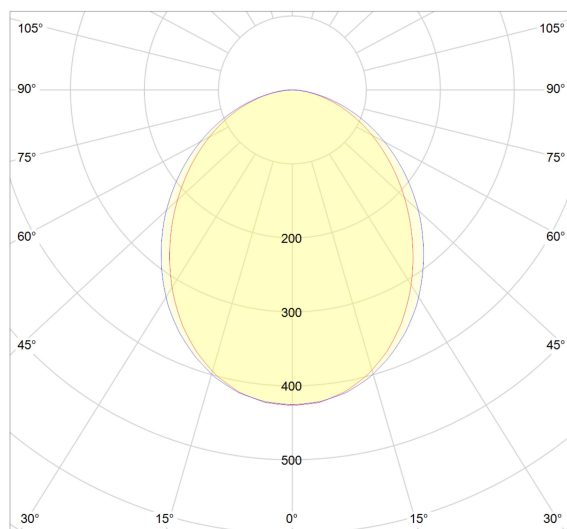

## TECHNISCHE DATEN

Montageart	Decke / Wand Aufputz	Leuchtmittel	LED
Abmessungen (L x B x H)	1500 x 60 x 80 mm	Austauschbares Betriebsgerät	Ja
Netzanschluss	200...240 V / 50 – 60 Hz	Lebensdauer LED (25 °C)	50000 h
Leistung	37.5 W	Schutzart	IP20
Lichtstrom	4200 lm	Schutzklasse	I
Leuchtenlichtausbeute	112 lm/W	Umgebungstemperatur	-20...45 °C
Mit Bewegungsmelder	Nein	Werkstoff des Gehäuses	Aluminium
Mit Lichtsensor	Nein	Farbe	Aluminium
Mit Notlicht	Nein	Werkstoff der Abdeckung	Acrylglas opal
Dimmung DALI	Ja	Ausstrahlungswinkel	105°
Farbtemperatur	3000...5600 K	Entblendungswert	UGR < 24
Farbabweichung LED	SDCM3	Energieeffizienzklasse	E
Farbwiedergabeindex CRI	80-89	Herstellergarantie	5 Jahre
Geeignet für Lichtbandkonfiguration	Ja		
Art der Verdrahtung	geeignet für Durchgangsverdrahtung		

## ILLUSTRATIONEN

Technische Zeichnung

Lichtverteilungskurve