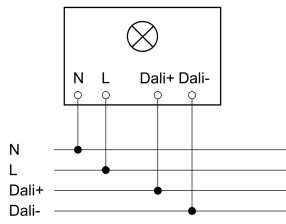

## TECHNISCHE DATEN

Montageart	Decke / Wand Aufputz	Leuchtmittel	LED
Abmessungen (L x B x H)	1500 x 60 x 80 mm	Austauschbares Betriebsgerät	Ja
Netzanschluss	200...240 V / 50 – 60 Hz	Lebensdauer LED (25 °C)	50000 h
Leistung	37.5 W	Schutzart	IP20
Lichtstrom	4200 lm	Schutzklasse	I
Leuchtenlichtausbeute	112 lm/W	Umgebungstemperatur	-20...45 °C
Mit Bewegungsmelder	Nein	Werkstoff des Gehäuses	Aluminium
Mit Lichtsensor	Nein	Farbe	Aluminium
Mit Notlicht	Nein	Werkstoff der Abdeckung	Acrylglas opal
Dimmung DALI	Ja	Ausstrahlungswinkel	105°
Farbtemperatur	3000...5600 K	Entblendungswert	UGR < 24
Farbabweichung LED	SDCM3	Energieeffizienzklasse	E
Farbwiedergabeindex CRI	80-89	Herstellergarantie	5 Jahre
Geeignet für Lichtbandkonfiguration	Ja		
Art der Verdrahtung	geeignet für Durchgangsverdrahtung		

## ILLUSTRATIONEN

Technische Zeichnung

Lichtverteilungskurve

## SCHALTBILDER

Schaltplan

Schaltplan