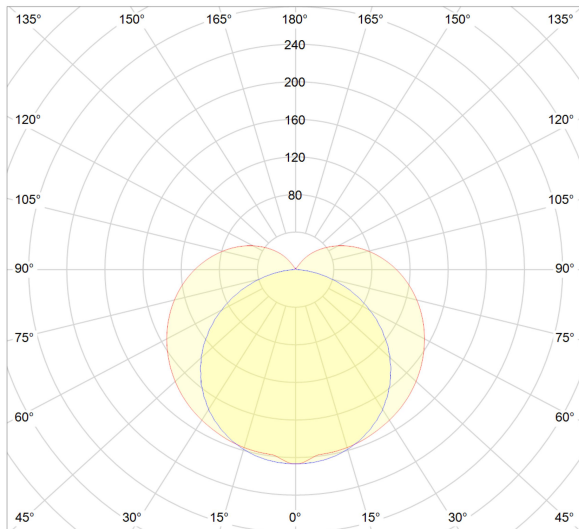

LED Insert BT1200 HO 4K DALI DIF

LED Leuchteinsatz, HO, Geräteträger, Diffuse Optik

LED Insert BT1200 HO 4K DALI DIF

Artikelnummer: 221246

neva
lux

ILLUSTRATIONEN

Lichtverteilungskurve

Technische Zeichnung