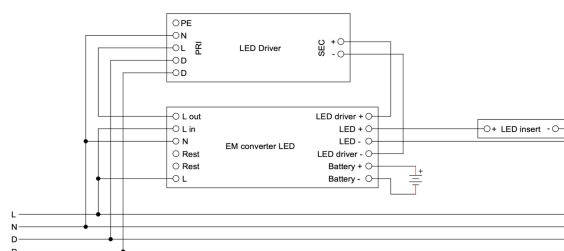

LED Insert BT1200 HO 4K DALI DIF

LED Leuchteneinsatz, HO, Geräteträger, Diffuse Optik

LED Insert BT1200 HO 4K DALI DIF

Artikelnummer: 221246

neva lux

SCHALTBILDER

Schaltplan

Schaltplan Notlicht Einzelakku