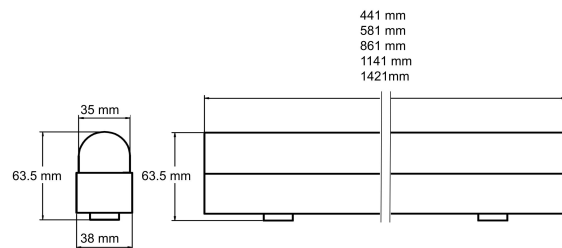

LED Insert BT1200 HO 4K DALI DIF

LED Leuchteinsatz, HO, Geräteträger, Diffuse Optik

LED Insert BT1200 HO 4K DALI DIF

Artikelnummer: 221246

neva
lux

ILLUSTRATIONEN