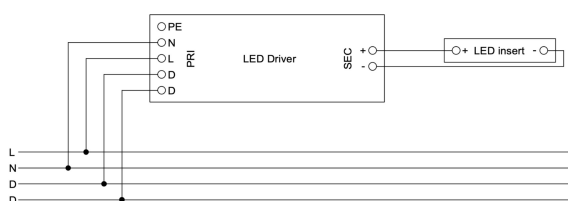

LED Insert BT1200 HO 4K DALI DIF

LED Leuchteneinsatz, HO, Geräteträger, Diffuse Optik

LED Insert BT1200 HO 4K DALI DIF

Artikelnummer: 221246

neva
lux

TECHNISCHE DATEN

Montageart	Leuchteneinsatz	Austauschbares Betriebsgerät	Ja
Abmessungen (L x B x H)	1141 x 38 x 63.5 mm	Lebensdauer LED (25 °C)	72000 h
Netzanschluss	220...240 V / 50 – 60 Hz	Schutzart	IP20
Leistung	43.6 W	Schutzklasse	I
Lichtstrom	5749 lm	Umgebungstemperatur	-25...55 °C
Leuchtenlichtausbeute	132 lm/W	Werkstoff des Gehäuses	Aluminium
Mit Bewegungsmelder	Nein	Farbe	Aluminium
Mit Notlicht	Nein	Werkstoff der Abdeckung	PMMA
Dimmung DALI	Ja	Ausstrahlungswinkel	120°
LED Nennstrom	325 mA	Energieeffizienzklasse	D
Farbtemperatur	4000 K	Herstellergarantie	5 Jahre
Farbwiedergabeindex CRI	80-89	Variante	HO, Geräteträger, Diffuse Optik
Geeignet für Lichtbandkonfiguration	Ja		
Art der Verdrahtung	geeignet für Durchgangsverdrahtung		
Leuchtmittel	LED		

LED Insert BT1200 HO 4K DALI DIF

LED Leuchteneinsatz, HO, Geräteträger, Diffuse Optik

LED Insert BT1200 HO 4K DALI DIF

Artikelnummer: 221246

neva lux

SCHALTBILDER

Schaltplan

Schaltplan Notlicht Einzelakku