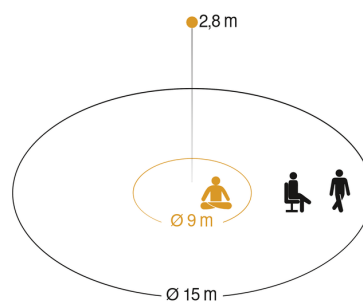

Ausführung	Präsenzmelder	segmentweise Ausblendung	Nein
Mit Busankopplung	Ja	Elektronische Skalierbarkeit	Ja
Einstellungen via	ETS-Software Bluetooth Bus	Mechanische Skalierbarkeit	Nein
Mit Fernbedienung	Nein	Reichweite Radial	Ø 15 m (177 m²)
Abmessungen (L x B x H)	32 x 103 x 103 mm	Reichweite Tangential	Ø 15 m (177 m²)
Sensortechnologie	Hochfrequenz	Reichweite Präsenz	Ø 15 m (177 m²)
Sendeleistung	< 1 mW	Reichweite True Presence	Ø 9 m (64 m²)
HF-Technik	7,2 GHz	Dämmerungsschalter	Nein
Vernetzung	Ja	Dämmerungseinstellung Teach	Nein
Art der Vernetzung	Master/Master Master/Slave	Zeiteinstellung	30 s – 1092 Min.
Vernetzung via	KNX-Bus	Hauptlicht einstellbar	0 - 100 %
Anwendung, Ort	Innenbereich	KNX-Funktionen	Grundlichtfunktion HLK-Ausgang Lichtausgang 4x Luftfeuchte-Ausgang Präsenz-Ausgang Tag- / Nachtfunktion Taupunkt Temperatur-Ausgang Logikgatter
Anwendung, Raum	Klassenzimmer Hörsaal Einzelbüro Grossraumbüro Hochregallager Produktionsbereich Konferenzraum / Besprechungsraum Hotelzimmer Pflegezimmer Dienstzimmer Aufenthaltsraum Speisesaal / Kantine Umkleide Teeküche Sporthalle Rezeption / Lobby WC / Waschraum Lager Innenbereich	Dauerlicht	schaltbar
Montageort	Decke	Konstantlichtregelung	Ja
Montageart	Unterputz	Schutzart	IP20
Montagehöhe	2,00 – 12,00 m	Umgebungstemperatur	von 0 bis 40 °C
optimale Montagehöhe	2,8 m	Werkstoff	Kunststoff
Montagehöhe max	12,00 m	Farbe	Schwarz
Mit Bewegungsmelder	Ja	Farbe, RAL	9005
Erfassung	ggf. durch Glas, Holz und Leichtbauwände	Herstellergarantie	5 Jahre
Erfassungswinkel	360 °	Inkl. Eckwandhalter	Nein
Öffnungswinkel	160 °		
Unterkriechschutz	Ja		

Mögliche Montagehöhe: 2,00 m – 12,00 m

Orange: True Presence

Schwarz: Bewegung und Präsenz

Sensorerfassungsbereiche

True Presence KNX – Unterputz schwarz

Präsenzmelder

True Presence KNX – Unterputz schwarz

EAN: 4007841 068516