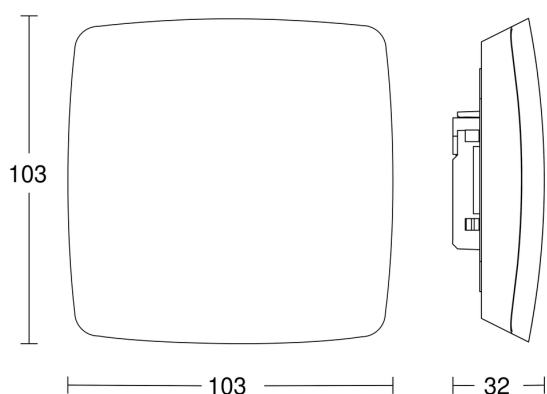

True Presence KNX – Unterputz schwarz

Präsenzmelder

True Presence KNX – Unterputz schwarz

EAN: 4007841 068516

E-Nummer: 535918134

neva lux

ILLUSTRATIONEN

Technische Zeichnungen