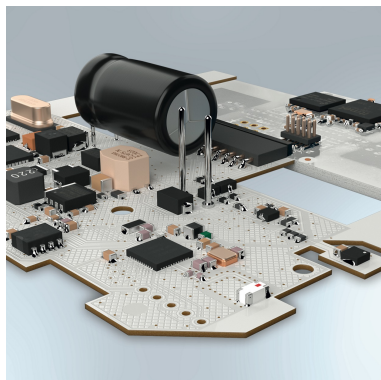

Digitale Hochfrequenz-Sensorik