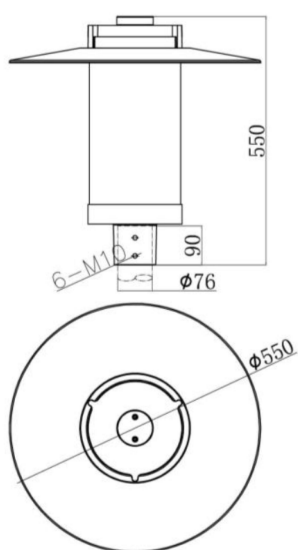

iFux City Park Pole Connect 53W 3K Master GPS

Strassenleuchte Connect, Breitstrahlend

iFux City Park Pole Connect 53W 3K Master GPS
Artikelnummer: 221467

neva
lux

TECHNISCHE DATEN

Montageart	Mast Aufsatz	Farbtemperatur	3000...3000 K
Abmessungen (L x B x H)	550 x 550 mm	Farbwiedergabeindex CRI	70-79
Geeignet für Zopfmass	48...76 mm	Mit Leuchtmittel	Ja, LED-System
Netzanschluss	90...264 VAC / 47 – 63 Hz	Lebensdauer LED (25 °C)	100000 h
Mit Anschlusskabel	Ja	Schutzart	IP66
Leistung	53 W	Schutzklasse	II
Leistungsfaktor	0.92	Schlagfestigkeit	IK10
Lichtstrom	7526 lm	Umgebungstemperatur	-30...55 °C
Leuchtenlichtausbeute	142 lm/W	Werkstoff des Gehäuses	Aluminium
Mit programm geregelter Lichtsteuerung	Ja, inkl. GPS	Farbe	anthrazit
Mit Funk-Netzwerksteuerung	Ja	Werkstoff der Abdeckung	Glas transparent
Mit Bewegungsmelder	Ja	Ausstrahlungswinkel	Medium
Sensortechnologie	Passiv Infrarot	Energieeffizienzklasse	A++, A+, A (LED)
Erfassungswinkel	100°	Herstellergarantie	5 Jahre
Reichweite Tangential	10 m	Variante	Breitstrahlend
Mit Lichtsensor	Ja		
Dimmung DALI	Ja		

iFux City Park Pole Connect 53W 3K Master GPS

Strassenleuchte Connect, Breitstrahlend

iFux City Park Pole Connect 53W 3K Master GPS

Artikelnummer: 221467

neva
lux

ILLUSTRATIONEN

Technische Zeichnung

Technische Zeichnung