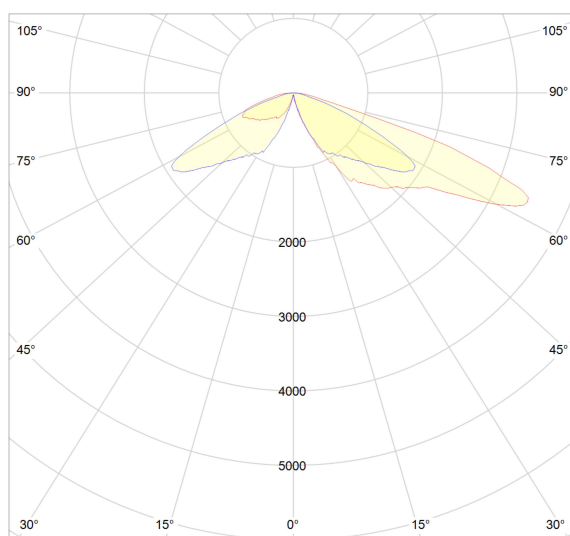

iFux City Park Pole Connect 53W 3K Master GPS

Strassenleuchte Connect, Breitstrahlend

iFux City Park Pole Connect 53W 3K Master GPS
Artikelnummer: 221467

neva
lux

TECHNISCHE DATEN

Montageart	Mast Aufsatz	Farbtemperatur	3000...3000 K
Abmessungen (L x B x H)	550 x 550 mm	Farbwiedergabeindex CRI	70-79
Geeignet für Zopfmass	48...76 mm	Mit Leuchtmittel	Ja, LED-System
Netzanschluss	90...264 VAC / 47 – 63 Hz	Lebensdauer LED (25 °C)	100000 h
Mit Anschlusskabel	Ja	Schutzart	IP66
Leistung	53 W	Schutzklasse	II
Leistungsfaktor	0.92	Schlagfestigkeit	IK10
Lichtstrom	7526 lm	Umgebungstemperatur	-30...55 °C
Leuchtenlichtausbeute	142 lm/W	Werkstoff des Gehäuses	Aluminium
Mit programm geregelter Lichtsteuerung	Ja, inkl. GPS	Farbe	anthrazit
Mit Funk-Netzwerksteuerung	Ja	Werkstoff der Abdeckung	Glas transparent
Mit Bewegungsmelder	Ja	Ausstrahlungswinkel	Medium
Sensortechnologie	Passiv Infrarot	Energieeffizienzklasse	A++, A+, A (LED)
Erfassungswinkel	100°	Herstellergarantie	5 Jahre
Reichweite Tangential	10 m	Variante	Breitstrahlend
Mit Lichtsensor	Ja		
Dimmung DALI	Ja		

iFux City Park Pole Connect 53W 3K Master GPS

Strassenleuchte Connect, Breitstrahlend

iFux City Park Pole Connect 53W 3K Master GPS

Artikelnummer: 221467

neva
lux

ILLUSTRATIONEN

Technische Zeichnung

Technische Zeichnung