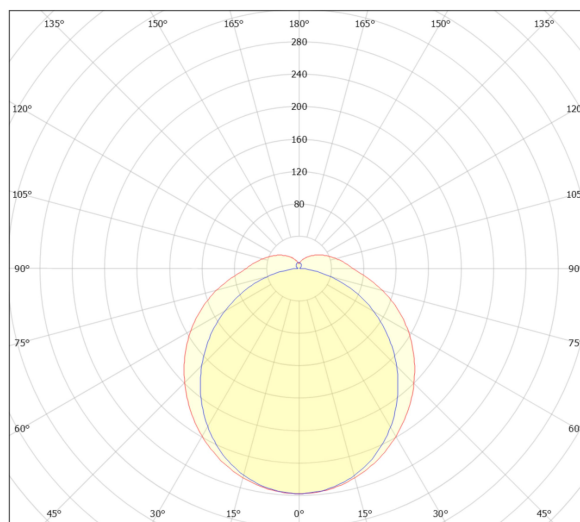

Artikelnummer: 221565

neva
lux

TECHNISCHE DATEN

Montageart	Decke / Wand Aufputz	Leuchtmittel	LED
Abmessungen (L x B x H)	1203 x 71 x 64 mm	Lebensdauer LED (25 °C)	50000 h
Netzanschluss	200...240 V / 50 - 60 Hz	Schutzart	IP20
Leistung	20 W (Default) / 28 W / 34 W / 40 W	Schutzklasse	I
Lichtstrom	2300 lm (Default) / 3220 / 3910 / 4600 lm	Schlagfestigkeit	IK08
Leuchtenlichtausbeute	115 lm/W	Umgebungstemperatur	-20...45 °C
Mit Bewegungsmelder	Nein	Werkstoff des Gehäuses	Stahl
Mit Lichtsensor	Nein	Farbe	weiss
Mit Notlicht	Nein	Werkstoff der Abdeckung	Diffusor opal
Farbtemperatur	3000 / 4000 / 5700 K	Ausstrahlungswinkel	120°
Farbabweichung LED	SDCM3	Energieeffizienzklasse	E
Farbwiedergabeindex CRI	80-89	Herstellergarantie	5 Jahre
Geeignet für Lichtbandkonfiguration	Ja		
Art der Verdrahtung	geeignet für Durchgangsverdrahtung		

zola C1200 3CCT 20-40W

Deckenleuchte

zola C1200 3CCT 20-40W

Artikelnummer: 221565

neva lux

ILLUSTRATIONEN

Technische Zeichnung

Lichtverteilungskurve