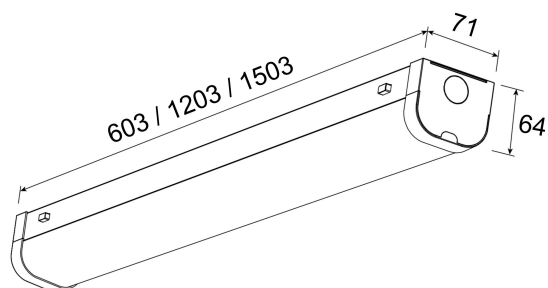

Artikelnummer: 221565

neva
lux

TECHNISCHE DATEN

Montageart	Decke / Wand Aufputz	Leuchtmittel	LED
Abmessungen (L x B x H)	1203 x 71 x 64 mm	Lebensdauer LED (25 °C)	50000 h
Netzanschluss	200...240 V / 50 - 60 Hz	Schutzart	IP20
Leistung	20 W (Default) / 28 W / 34 W / 40 W	Schutzklasse	I
Lichtstrom	2300 lm (Default) / 3220 / 3910 / 4600 lm	Schlagfestigkeit	IK08
Leuchtenlichtausbeute	115 lm/W	Umgebungstemperatur	-20...45 °C
Mit Bewegungsmelder	Nein	Werkstoff des Gehäuses	Stahl
Mit Lichtsensor	Nein	Farbe	weiss
Mit Notlicht	Nein	Werkstoff der Abdeckung	Diffusor opal
Farbtemperatur	3000 / 4000 / 5700 K	Ausstrahlungswinkel	120°
Farbabweichung LED	SDCM3	Energieeffizienzklasse	E
Farbwiedergabeindex CRI	80-89	Herstellergarantie	5 Jahre
Geeignet für Lichtbandkonfiguration	Ja		
Art der Verdrahtung	geeignet für Durchgangsverdrahtung		

zola C1200 3CCT 20-40W

Deckenleuchte

zola C1200 3CCT 20-40W

Artikelnummer: 221565

neva lux

ILLUSTRATIONEN

Technische Zeichnung

Lichtverteilungskurve