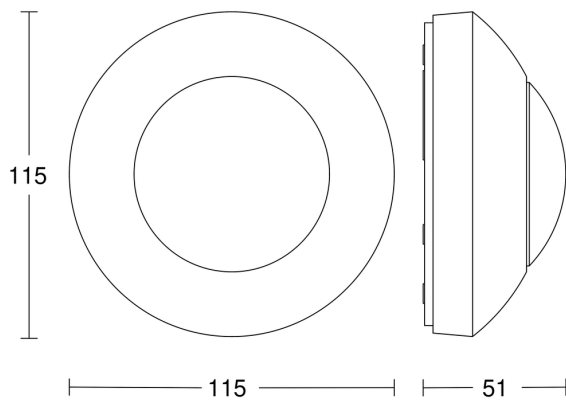

ILLUSTRATIONEN

Technische Zeichnungen