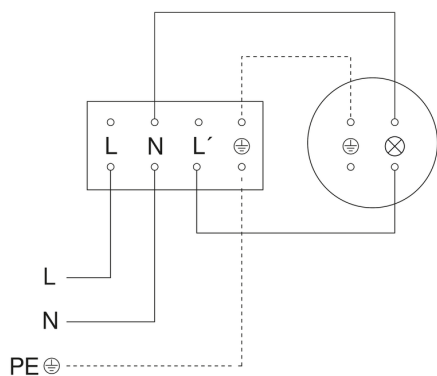

SCHALTBILDER