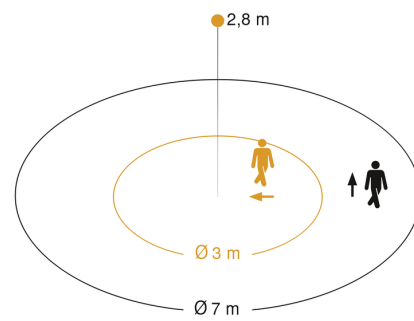

Mögliche Montagehöhe: 2,00 m – 4,00 m

Orange: radial

Schwarz: tangential

Sensorerfassungsbereiche

IS 2360 ECO 7m weiss

Bewegungsmelder

IS 2360 ECO 7m weiss
EAN: 4007841 006556
E-Nummer: 535954000

neva lux