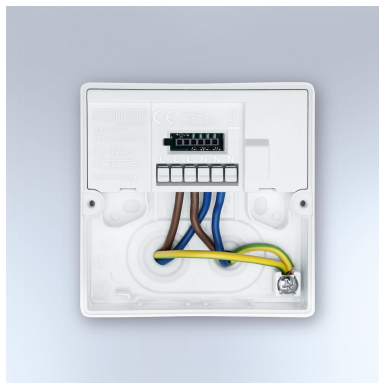

HF 3360 DALI-2 Application Controller – Aufputz eckig weiss

Bewegungsmelder

neva
lux

HF 3360 DALI-2 Application Controller – Aufputz eckig weiss

EAN: 4007841 011604

E-Nummer: 535940466

Der lässt sich durch nichts aufhalten. Hochfrequenz-Bewegungsmelder HF 3360, ideal für Kellergänge, Treppenhäuser, Parkhäuser, Montagehöhe 2,8 m Höhe, 360° Erfassung, Reichweite 1 – 8 m (radial), temperaturunabhängige Erfassung, HF-Sensortechnik durchdringt auch Glas, Holz und Leichtbauwände. Erhältlich jeweils in runder und eckiger Aufputz- und Unterputz-Ausführung.

SCHALTBILDER

Schaltplan Master

Schaltplan Vernetzung DALI-2 APC mit DALI-2 IPD

HF 3360 DALI-2 Application Controller – Aufputz eckig weiss

Bewegungsmelder

neva
lux

HF 3360 DALI-2 Application Controller – Aufputz eckig weiss
EAN: 4007841 011604
E-Nummer: 535940466

HIGHLIGHTS

UV-beständiger Kunststoff

Grosser Anschlussraum

Optionaler Eckwandhalter

Optionale Fernbedienungen

HF 3360 DALI-2 Application Controller – Aufputz eckig weiss

Bewegungsmelder

neva
lux