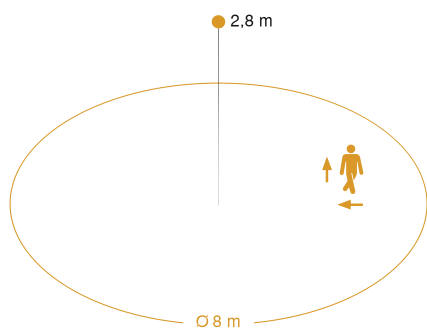

ILLUSTRATIONEN

Mögliche Montagehöhe: 2,00 m – 4,00 m
Orange: radial und tangential