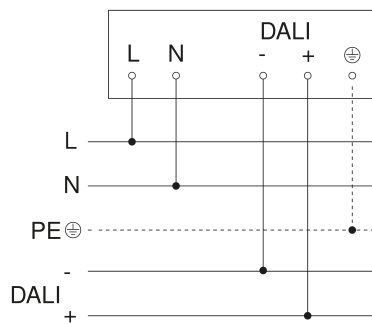

EAN: 4007841 011604

E-Nummer: 535940466

TECHNISCHE DATEN

Ausführung	Bewegungsmelder	Zeiteinstellung	5 s – 15 Min.
Abmessungen (L x B x H)	52 x 95 x 95 mm	Steuerausgang, DALI	Broadcast 1x30 EVG ´s
Netzanschluss	220 – 240 V / 50 – 60 Hz	Konstantlichtregelung	Ja
Sensortechnologie	Hochfrequenz	Grundlichtfunktion	Ja
Anwendung, Ort	Innenbereich	Grundlichtfunktion in Prozent	10 – 50 %
Anwendung, Ort, Raum	Funktionsraum / Nebenraum, Treppenhaus, WC / Waschraum, Parkhaus / Tiefgarage, Innenbereich	Grundlichtfunktion Zeit	1-30 Min., Ganze Nacht
Montageort	Wand, Decke, Ecke	Funktionen	Normal- / Testbetrieb, Manuell ON / ON-OFF, Konstantlichtregelung ON-OFF
Montageart	Aufputz	Einstellungen via	Fernbedienung, Potis, Smart Remote
HF-Technik	5,8 GHz	Mit Fernbedienung	Nein
Elektronische Skalierbarkeit	Ja	Vernetzung	Ja
Mechanische Skalierbarkeit	Nein	Art der Vernetzung	Master/Slave
Montagehöhe	2,00 – 4,00 m	Schutzart (IP)	IP54
optimale Montagehöhe	2,8 m	Werkstoff	Kunststoff
Erfassung	ggf. durch Glas, Holz und Leichtbauwände	Umgebungstemperatur	-20 – 50 °C
Erfassungswinkel	360 °	Farbe	Weiss
Öffnungswinkel	180 °	Farbe, RAL	9003
Unterkriechschutz	Ja	Herstellergarantie	5 Jahre
segmentweise Ausblendung	Nein	Variante	DALI-2 Application Controller - Aufputz eckig
Reichweite Radial	Ø 8 m (50 m²)	FIL_2_PRO_Schnittstellen	DALI-2 Application Controller
Reichweite Tangential	Ø 8 m (50 m²)	FIL_4_PRO_Sensortechnologie	Hochfrequenz
Dämmerungseinstellung Teach	Ja		
Dämmerungseinstellung	2 – 1000 lx		

Sensorerfassungsbereich

Technische Zeichnung

HF 3360 DALI-2 Application Controller – Aufputz eckig weiss

Bewegungsmelder

neva
lux

HF 3360 DALI-2 Application Controller – Aufputz eckig weiss
EAN: 4007841 011604
E-Nummer: 535940466

SCHALTBILDER

Schaltplan Master

Schaltplan Vernetzung DALI-2 APC mit DALI-2 IPD

HF 3360 DALI-2 Application Controller – Aufputz eckig weiss

Bewegungsmelder

neva
lux

HF 3360 DALI-2 Application Controller – Aufputz eckig weiss
EAN: 4007841 011604
E-Nummer: 535940466