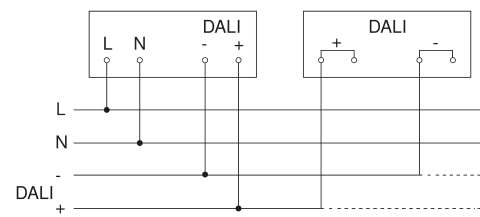

Sensorerfassungsbereich

Technische Zeichnung

HF 3360 DALI-2 Application Controller – Aufputz eckig weiss

Bewegungsmelder

neva
lux

HF 3360 DALI-2 Application Controller – Aufputz eckig weiss
EAN: 4007841 011604
E-Nummer: 535940466

SCHALTBILDER

Schaltplan Master

Schaltplan Vernetzung DALI-2 APC mit DALI-2 IPD

HF 3360 DALI-2 Application Controller – Aufputz eckig weiss

Bewegungsmelder

neva
lux

HF 3360 DALI-2 Application Controller – Aufputz eckig weiss
EAN: 4007841 011604
E-Nummer: 535940466