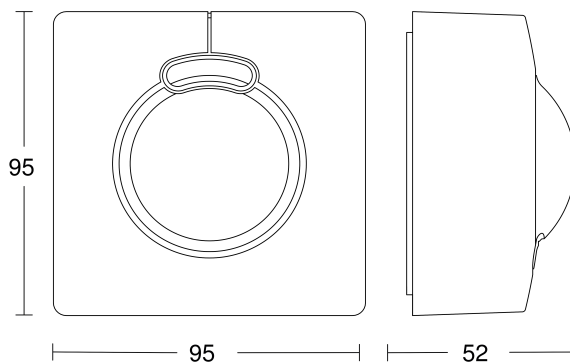

HF 3360 DALI-2 Application Controller – Aufputz eckig weiss

Bewegungsmelder

HF 3360 DALI-2 Application Controller – Aufputz eckig weiss
EAN: 4007841 011604
E-Nummer: 535940466

neva
lux

ILLUSTRATIONEN

Mögliche Montagehöhe: 2,00 m – 4,00 m
Orange: radial und tangential