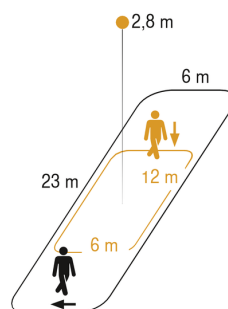

## ILLUSTRATIONEN

Technische Zeichnungen

Mögliche Montagehöhe: 2,50 m – 5,00 m

Orange: radial

Schwarz: tangential

Sensorerfassungsbereiche