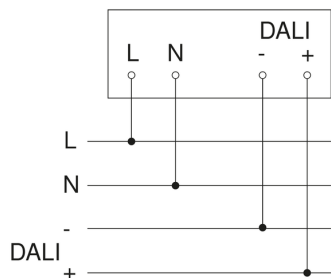

SCHALTBILDER