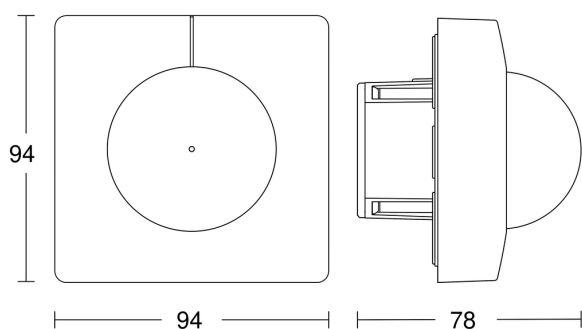

## TECHNISCHE DATEN

Ausführung	Bewegungsmelder	Dämmerungsschalter	Ja
Netzanschluss	220 – 240 V / 50 – 60 Hz	Dämmerungseinstellung	2 – 1000 lx
Einstellungen via	Fernbedienung Potis Smart Remote	Dämmerungseinstellung Teach	Ja
Mit Fernbedienung	Nein	Zeiteinstellung	5 s – 15 Min.
Abmessungen (L x B x H)	78 x 94 x 94 mm	Hauptlicht einstellbar	50 - 100 %
Sensortechnologie	Passiv Infrarot	Grundlichtfunktion	Ja
Vernetzung	Ja	Grundlichtfunktion Zeit	1-30 Min. Ganze Nacht
Art der Vernetzung	Master/Slave	Grundlichtfunktion in Prozent	10 – 50 %
Vernetzung via	Kabel	Grundlichtfunktion Prozent, von	10 %
Anwendung, Ort	Innenbereich	Funktionen	Normal- / Testbetrieb Manuell ON / ON-OFF Konstantlichtregelung ON-OFF
Anwendung, Raum	Flur / Gang Parkhaus / Tiefgarage Innenbereich	Softlichtstart	Ja
Montageort	Decke	Dauerlicht	schaltbar, 4 h
Montageart	Unterputz	Konstantlichtregelung	Ja
Montagehöhe	2,50 – 5,00 m	Steuerausgang, Dali	Broadcast 1x30 EVG ´s
optimale Montagehöhe	2,8 m	Schutzart	IP20
Montagehöhe max	5,00 m	Umgebungstemperatur	-20 – 50 °C
Erfassungswinkel	Gang 360 °	Werkstoff	Kunststoff
Öffnungswinkel	45 °	Farbe	Weiss
Unterkriechschutz	Ja	Farbe, RAL	9003
segmentweise Ausblendung	Ja	Herstellergarantie	5 Jahre
Elektronische Skalierbarkeit	Nein	Ausweise, Zertifikate	DALI-2
Mechanische Skalierbarkeit	Nein	Inkl. Eckwandhalter	Nein
Reichweite Radial	12 x 6 m (72 m <sup>2</sup> )		
Reichweite Tangential	23 x 6 m (138 m <sup>2</sup> )		
Schaltzonen	280 Schaltzonen		

## ILLUSTRATIONEN

Technische Zeichnungen

Mögliche Montagehöhe: 2,50 m – 5,00 m

Orange: radial

Schwarz: tangential

Sensorerfassungsbereiche