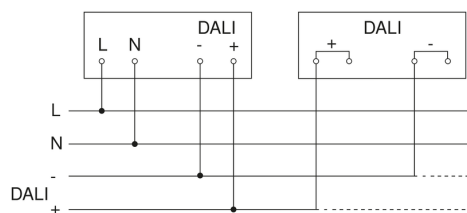

IS 345 DALI-2 APC – Unterputz eckig

Bewegungsmelder

IS 345 DALI-2 APC – Unterputz eckig
EAN: 4007841 033866
E-Nummer: 535941266

neva lux

SCHALTBILDER