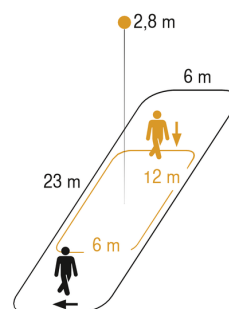

Mögliche Montagehöhe: 2,50 m – 5,00 m

Orange: radial

Schwarz: tangential