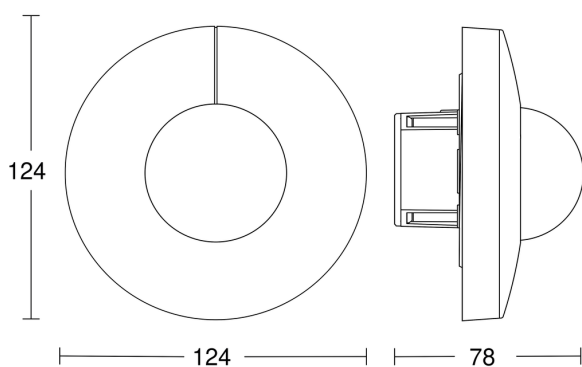

IS 345 DALI-2 APC – Unterputz rund

Bewegungsmelder

IS 345 DALI-2 APC – Unterputz rund

EAN: 4007841 033873

E-Nummer: 535941366

neva lux

ILLUSTRATIONEN

Technische Zeichnungen