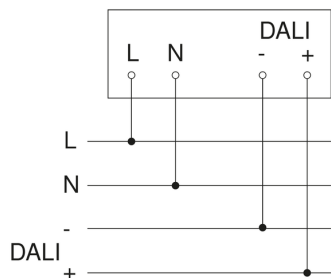

SCHALTBILDER

Schaltplan Master