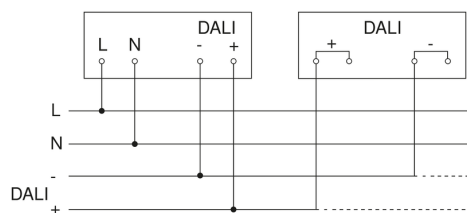

E-Nummer: 535941366

neva lux

SCHALTBILDER

Schaltplan Master

Schaltplan Vernetzung DALI-2 APC mit DALI-2 IPD

IS 345 DALI-2 APC – Unterputz rund

Bewegungsmelder

IS 345 DALI-2 APC – Unterputz rund