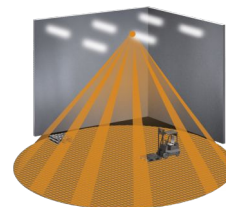

Bewegungsmelder 360°

IS 3360 - Der Universal-Sensor

- Riesiger 360° Erfassungsbereich mit 40 Meter Durchmesser
- Bereich mit Abdeckblenden eingrenzbar
- Spezielle Ausführungen für grosse Höhen
- Präsenzmelder-Ausschalt-Logik
- Bidirektional steuerbar mit Fernbedienung Smart Remote
- 6 Ausführungen für vielseitigen Einsatz

Typ	Schaltleistung	Schutz-Art	Montage-Höhe	EAN	Brutto CHF exkl. MwSt, vRG
Aufputz, Eckig, 95 x 95 x 65 mm					
COM1	2000W $\cos\phi=1$ (<600W LED)	IP54	2.5 - 4m	4007841 010478	142
PF	Potentialfrei (50-240V, 10A)	IP54	2.5 - 4m	4007841 010515	154
DALI	30 DALI Vorschaltgeräte	IP54	2.5 - 4m	4007841 010560	211
DALI-2	Impulsgeber im DALI-Netzwerk	IP54	2.5 - 4m	4007841 057237	152
KNX	abhängig vom Aktor	IP54	2.5 - 4m	4007841 058166	196
LiveLink	max. 64 Teilnehmer	IP54	2.5 - 4m	4007841 049362	157