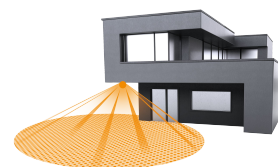

Typ	Schaltleistung	Abmessungen	Schutz-Art	Reichweite	EAN	Brutto CHF exkl. MwSt, vRG
IS 2360	2000W $\cos\phi=1$	115 x 50 mm	IP44	Ø7m	4007841 006556	74
IS 2360-3	2000W $\cos\phi=1$	121 x 57 mm	IP44	Ø24m	4007841 057770	98