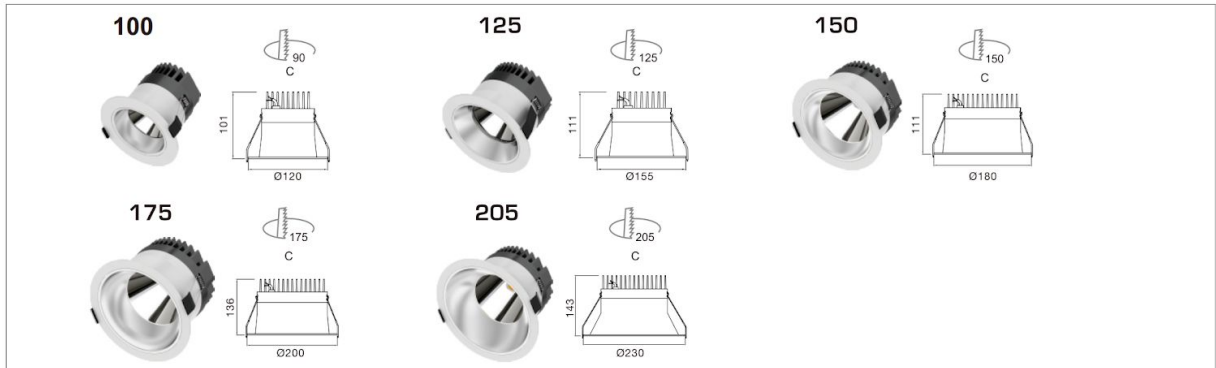

# Serie fayola - LED Downlights

**EN** To secure safety, a qualified electrician is required to install/remove the luminaire.

**IT** Per garantire massima sicurezza, far eseguire il lavoro di installazione/rimozione della lampada da un elettricista specializzato.

**DE** Aus Sicherheitsgründen ist der Einbau/Ausbau dieser Leuchte nur durch eine Elektrofachkraft vorzunehmen.

**FR** Afin de garantir la sécurité du luminaire, celui-ci doit être installé ou retiré par un électricien qualifié.