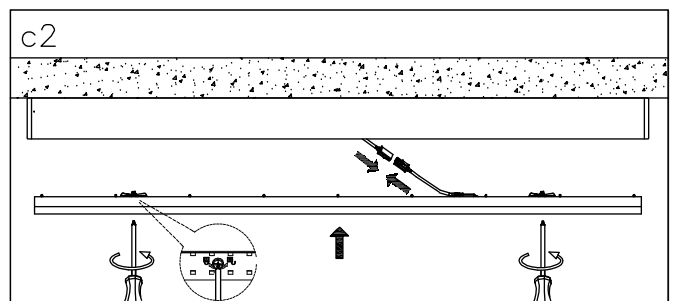

lisha V2

Montageanleitung Deckenleuchte
Mounting instructions Ceiling luminaire
Instructions de montage Plafonnier
Istruzioni di montaggio Apparecchio a plafone

neva
lux

lisha V2

Montageanleitung Deckenleuchte
 Mounting instructions Ceiling luminaire
 Instructions de montage Plafonnier
 Istruzioni di montaggio Apparecchio a plafone