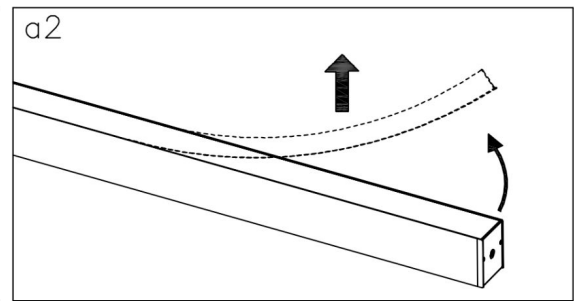

lisha V2

Montageanleitung Deckenleuchte
Mounting instructions Ceiling luminaire
Instructions de montage Plafonnier
Istruzioni di montaggio Apparecchio a plafone

neva
lux

lisha V2

Montageanleitung Deckenleuchte
 Mounting instructions Ceiling luminaire
 Instructions de montage Plafonnier
 Istruzioni di montaggio Apparecchio a plafone

	x1		x1		x8
	x1				
	x8				

a1:

a2:

a3:

b1:

b2:

c1:

c2: