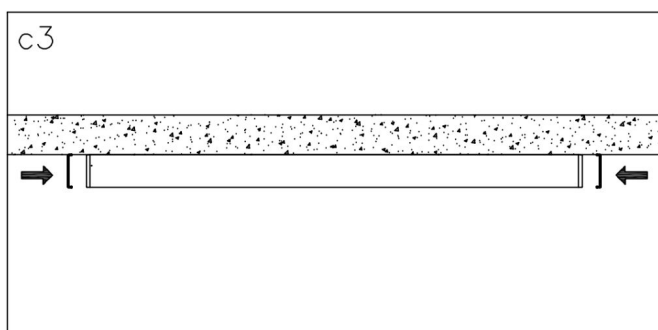

lisha V2

Montageanleitung Deckenleuchte
Mounting instructions Ceiling luminaire
Instructions de montage Plafonnier
Istruzioni di montaggio Apparecchio a plafone

neva
lux

lisha V2

Montageanleitung Deckenleuchte
 Mounting instructions Ceiling luminaire
 Instructions de montage Plafonnier
 Istruzioni di montaggio Apparecchio a plafone

	x1		x1		x8
	x1				
	x8				

a1:

a2:

a3:

b1:

b2:

c1:

c2: