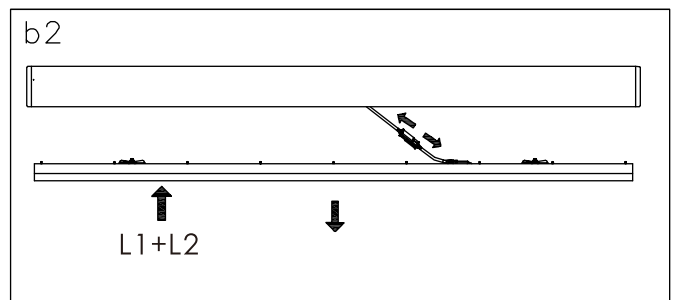

lisha V2

Montageanleitung Deckenleuchte
Mounting instructions Ceiling luminaire
Instructions de montage Plafonnier
Istruzioni di montaggio Apparecchio a plafone

neva
lux

lisha V2

Montageanleitung Deckenleuchte
 Mounting instructions Ceiling luminaire
 Instructions de montage Plafonnier
 Istruzioni di montaggio Apparecchio a plafone

	x1		x1		x8
	x1				
	x8				

a1:

a2:

a3:

b1:

b2:

c1:

c2: