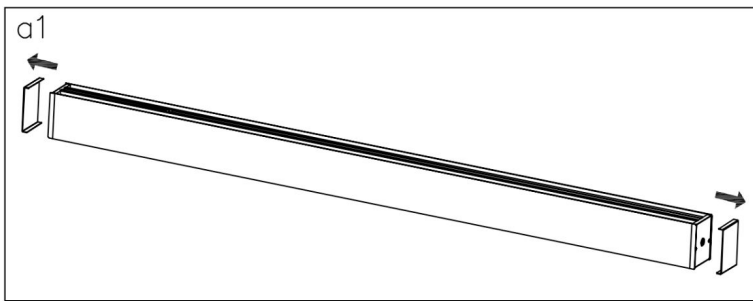

lisha V2

Montageanleitung Deckenleuchte
Mounting instructions Ceiling luminaire
Instructions de montage Plafonnier
Istruzioni di montaggio Apparecchio a plafone

neva
lux

lisha V2

Montageanleitung Deckenleuchte
 Mounting instructions Ceiling luminaire
 Instructions de montage Plafonnier
 Istruzioni di montaggio Apparecchio a plafone

	x1		x1		x8
	x1				
	x8				

a1:

a2:

a3:

b1:

b2:

c1:

c2: