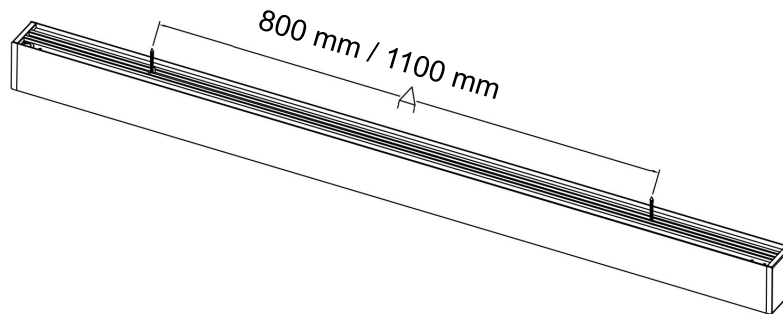

lisha V2

Montageanleitung Deckenleuchte
Mounting instructions Ceiling luminaire
Instructions de montage Plafonnier
Istruzioni di montaggio Apparecchio a plafone

neva
lux

lisha V2

Montageanleitung Deckenleuchte
 Mounting instructions Ceiling luminaire
 Instructions de montage Plafonnier
 Istruzioni di montaggio Apparecchio a plafone

	x1		x1		x8
	x1				
	x8				

a1:

a2:

a3:

b1:

b2:

c1:

c2: