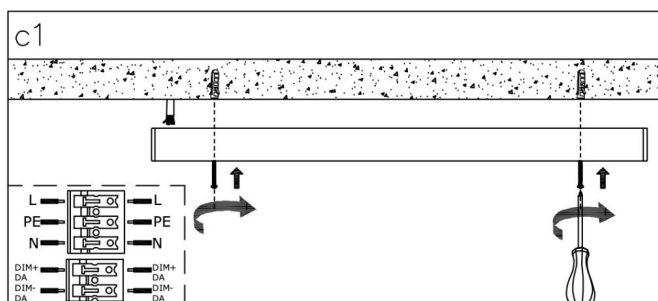

lisha V2

Montageanleitung Deckenleuchte
Mounting instructions Ceiling luminaire
Instructions de montage Plafonnier
Istruzioni di montaggio Apparecchio a plafone

neva
lux

lisha V2

Montageanleitung Deckenleuchte
 Mounting instructions Ceiling luminaire
 Instructions de montage Plafonnier
 Istruzioni di montaggio Apparecchio a plafone

	x1		x1		x8
	x1				
	x8				

a1:

a2:

a3:

b1:

b2:

c1:

c2: