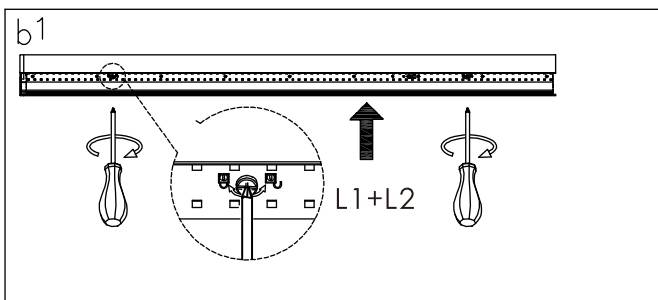

lisha V2

Montageanleitung Deckenleuchte
Mounting instructions Ceiling luminaire
Instructions de montage Plafonnier
Istruzioni di montaggio Apparecchio a plafone

neva
lux

lisha V2

Montageanleitung Deckenleuchte
 Mounting instructions Ceiling luminaire
 Instructions de montage Plafonnier
 Istruzioni di montaggio Apparecchio a plafone

	x1		x1		x8
	x1				
	x8				

a1:

a2:

a3:

b1:

b2:

c1:

c2: