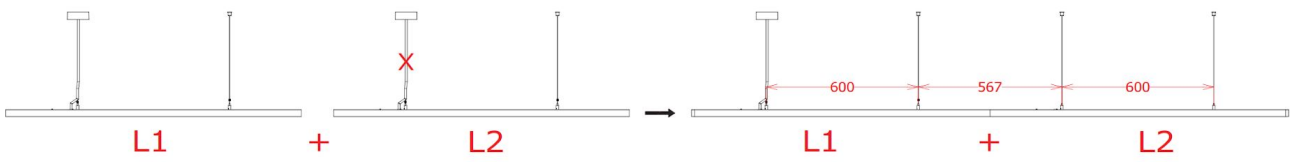

nayo P

Productcode 220175

nayo P

Productcode 220175

max. 10x