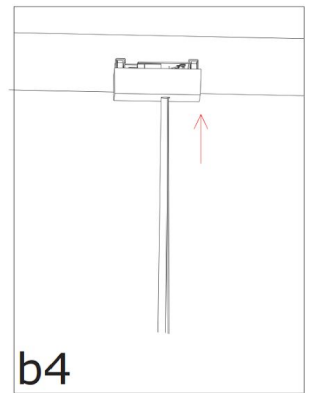

nayo P

Productcode 220175

nayo P

Productcode 220175

max. 10x