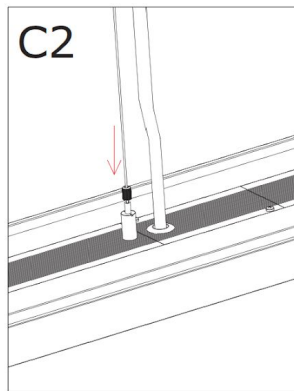

nayo P

Productcode 220175

nayo P

Productcode 220175

max. 10x