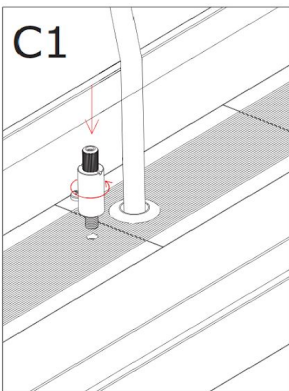

nayo P

Productcode 220175

nayo P

Productcode 220175

max. 10x