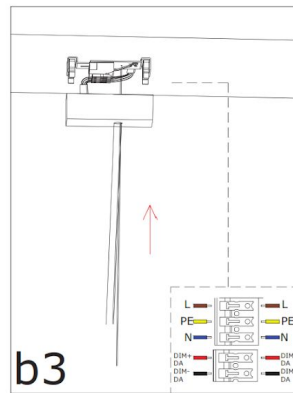

nayo P

Productcode 220175

nayo P

Productcode 220175

max. 10x