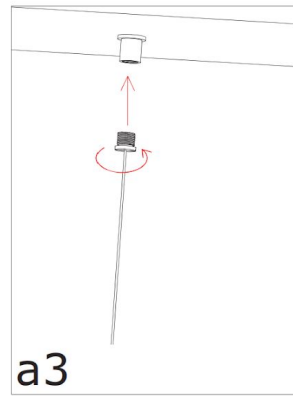

nayo P

Productcode 220175

nayo P

Productcode 220175

max. 10x