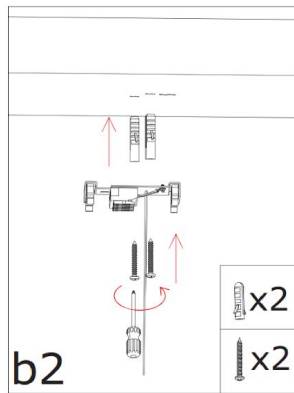

nayo P

Productcode 220175

nayo P

Productcode 220175

max. 10x