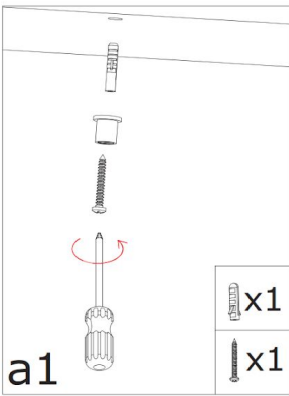

nayo P

Productcode 220175

nayo P

Productcode 220175

max. 10x