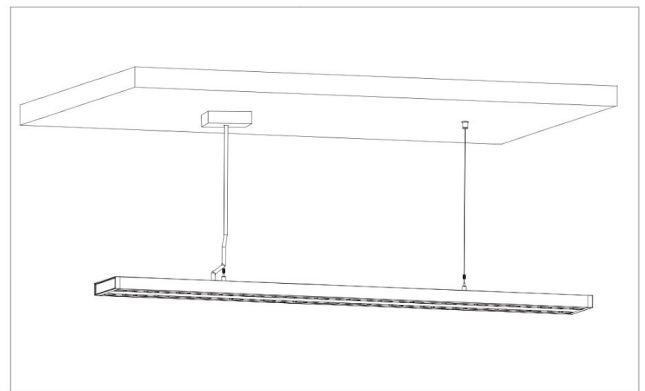

nayo P

Productcode 220175

nayo P

Productcode 220175

max. 10x