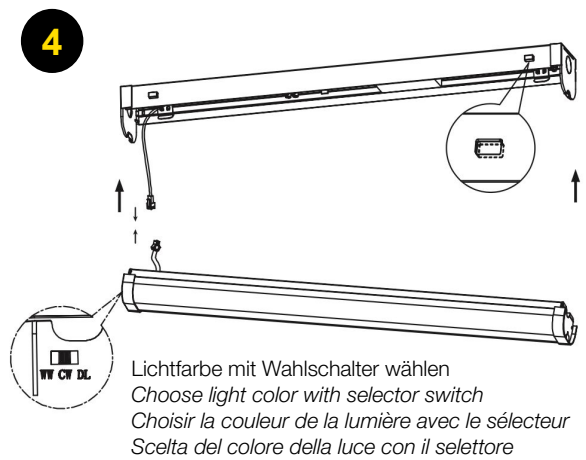

zola

Montageanleitung Lichtleiste
 Mounting instructions Batten
 Instructions de montage Luminaire linéaire
 Istruzioni di montaggio Lampada lineare

Version zola 3CCT

Version zola 4K EM (Emergency)

Schaltbild
 Wiring diagram
 Schéma de circuit
 Schema elettrico

Schaltbild Notlicht
 Wiring diagram Emergency light
 Schéma de circuit Éclairage de secours
 Schema elettrico Luce di emergenza