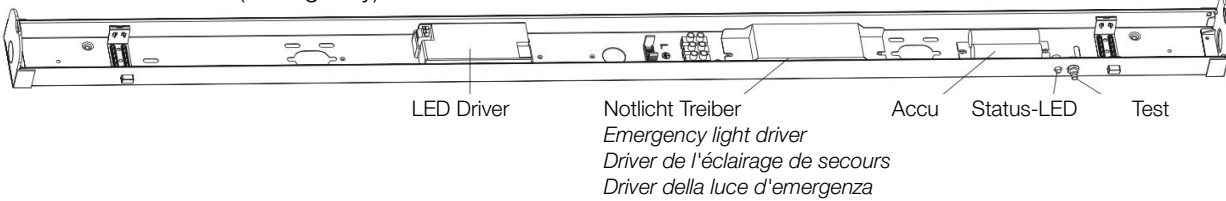

zola

Montageanleitung Lichtleiste
 Mounting instructions Batten
 Instructions de montage Luminaire linéaire
 Istruzioni di montaggio Lampada lineare

Version zola 3CCT

Version zola 4K EM (Emergency)

Schaltbild
 Wiring diagram
 Schéma de circuit
 Schema elettrico