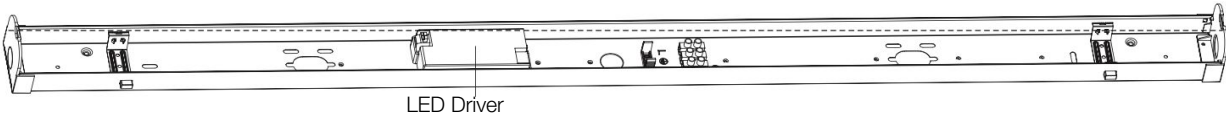

zola

Montageanleitung Lichtleiste
 Mounting instructions Batten
 Instructions de montage Luminaire linéaire
 Istruzioni di montaggio Lampada lineare

Version zola 3CCT

Version zola 4K EM (Emergency)

Schaltbild
 Wiring diagram
 Schéma de circuit
 Schema elettrico