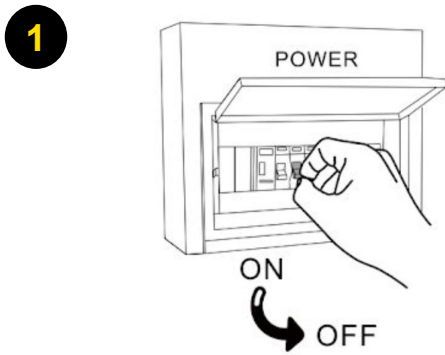

zola

Montageanleitung Lichtleiste
 Mounting instructions Batten
 Instructions de montage Luminaire linéaire
 Istruzioni di montaggio Lampada lineare

Version zola 3CCT

Version zola 4K EM (Emergency)

Schaltbild
 Wiring diagram
 Schéma de circuit
 Schema elettrico