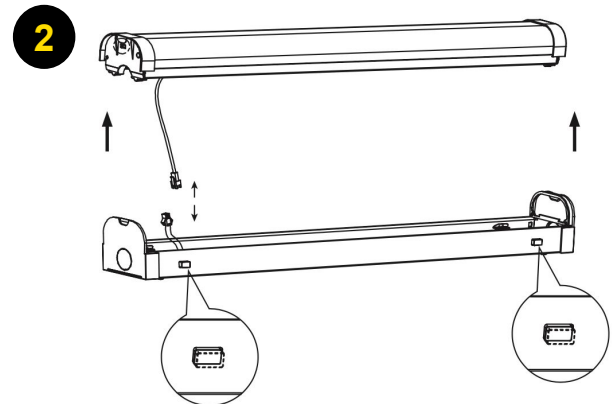

zola

Montageanleitung Lichtleiste
 Mounting instructions Batten
 Instructions de montage Luminaire linéaire
 Istruzioni di montaggio Lampada lineare

Version zola 3CCT

Version zola 4K EM (Emergency)

Schaltbild
 Wiring diagram
 Schéma de circuit
 Schema elettrico