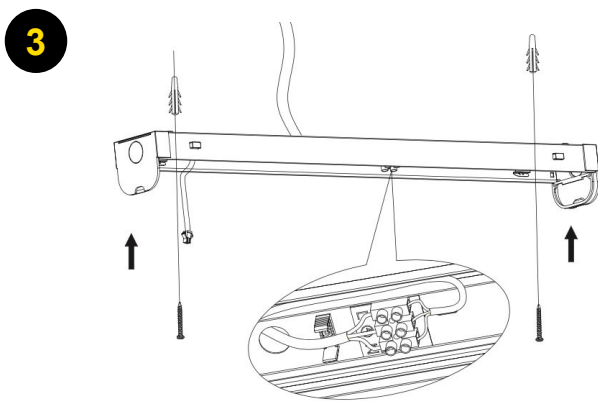

zola

Montageanleitung Lichtleiste
 Mounting instructions Batten
 Instructions de montage Luminaire linéaire
 Istruzioni di montaggio Lampada lineare

Version zola 3CCT

Version zola 4K EM (Emergency)

Schaltbild
 Wiring diagram
 Schéma de circuit
 Schema elettrico