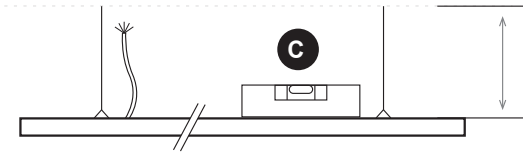

elani 1500 / 2400 / 3140

Einzelleuchte / Luminaire unique / Apparecchio singolo

100 mm Mind.
2000 mm Max.

- L = braun
- N = blau
- PE (Erdung) = grün/gelb
- Bus+ = rot
- Bus- = schwarz
- T1 = weiss
- Reserve = gelb

neva
lux

elani 1500 / 2400 / 3140

Lichtband / Bandeau lumineux / Striscia di luce