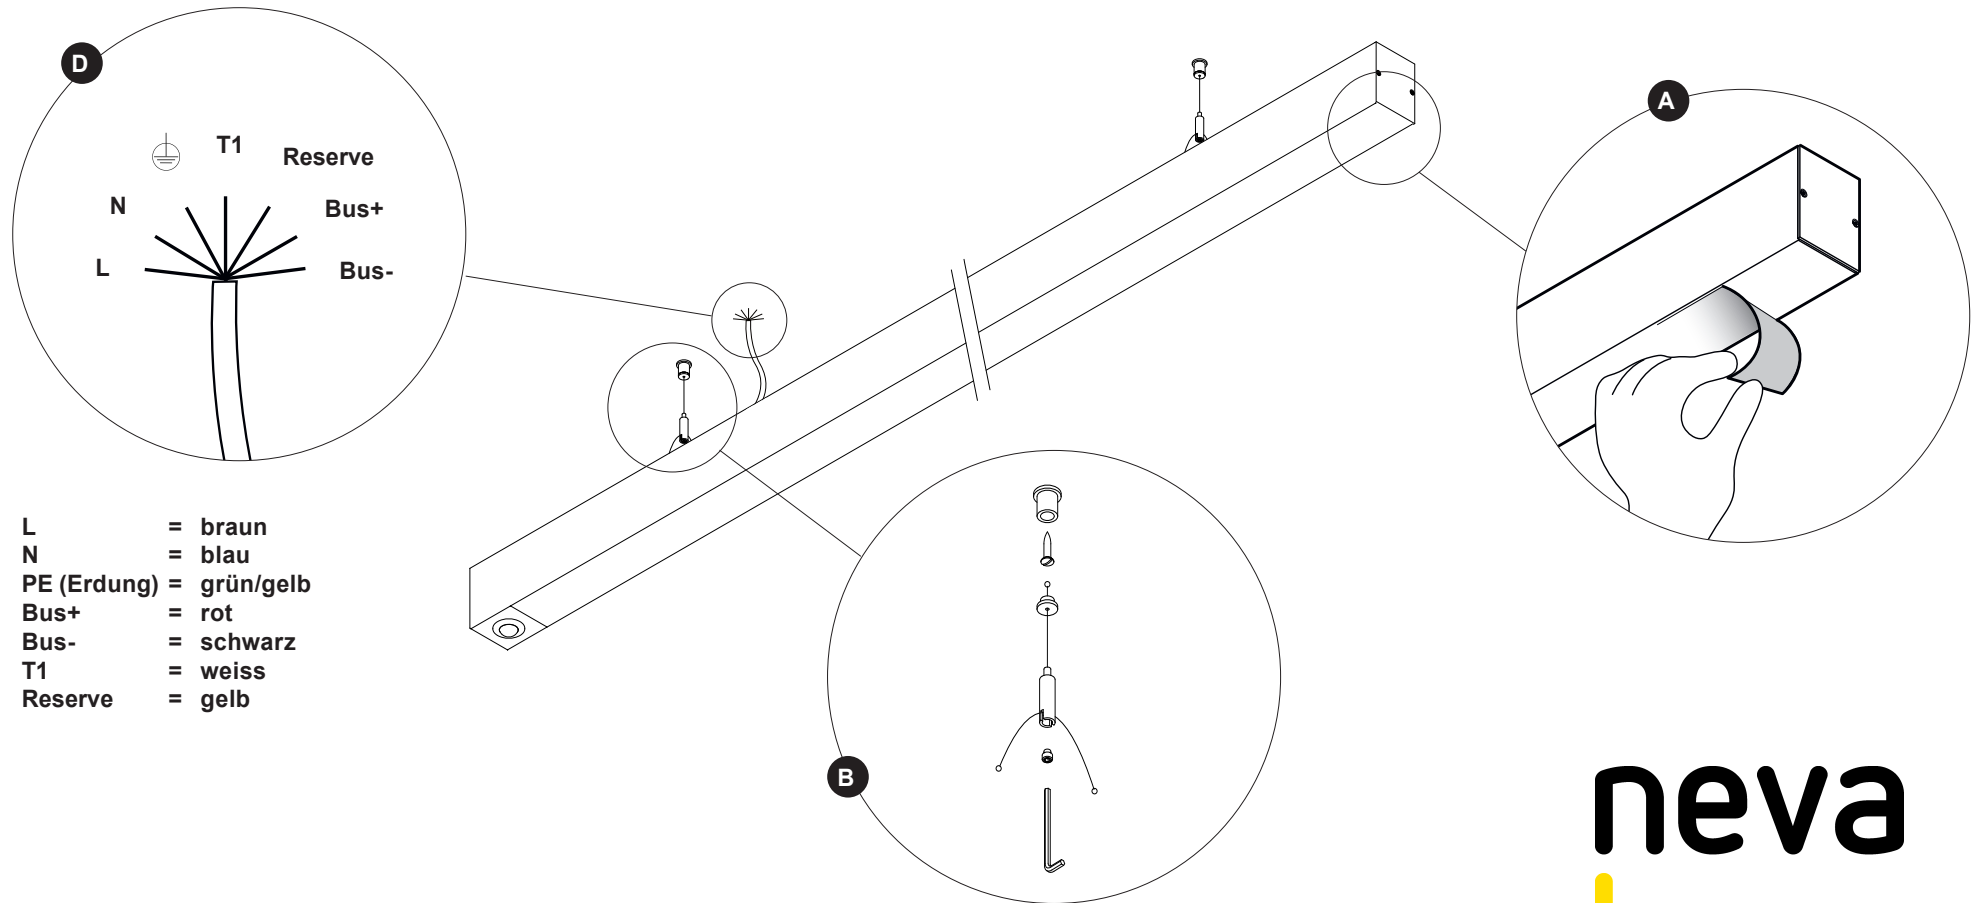

elani 1500 / 2400 / 3140

Einzelleuchte / Luminaire unique / Apparecchio singolo

100 mm Mind.
2000 mm Max.

- L = braun
- N = blau
- PE (Erdung) = grün/gelb
- Bus+ = rot
- Bus- = schwarz
- T1 = weiss
- Reserve = gelb

neva
lux

elani 1500 / 2400 / 3140

Lichtband / Bandeau lumineux / Striscia di luce